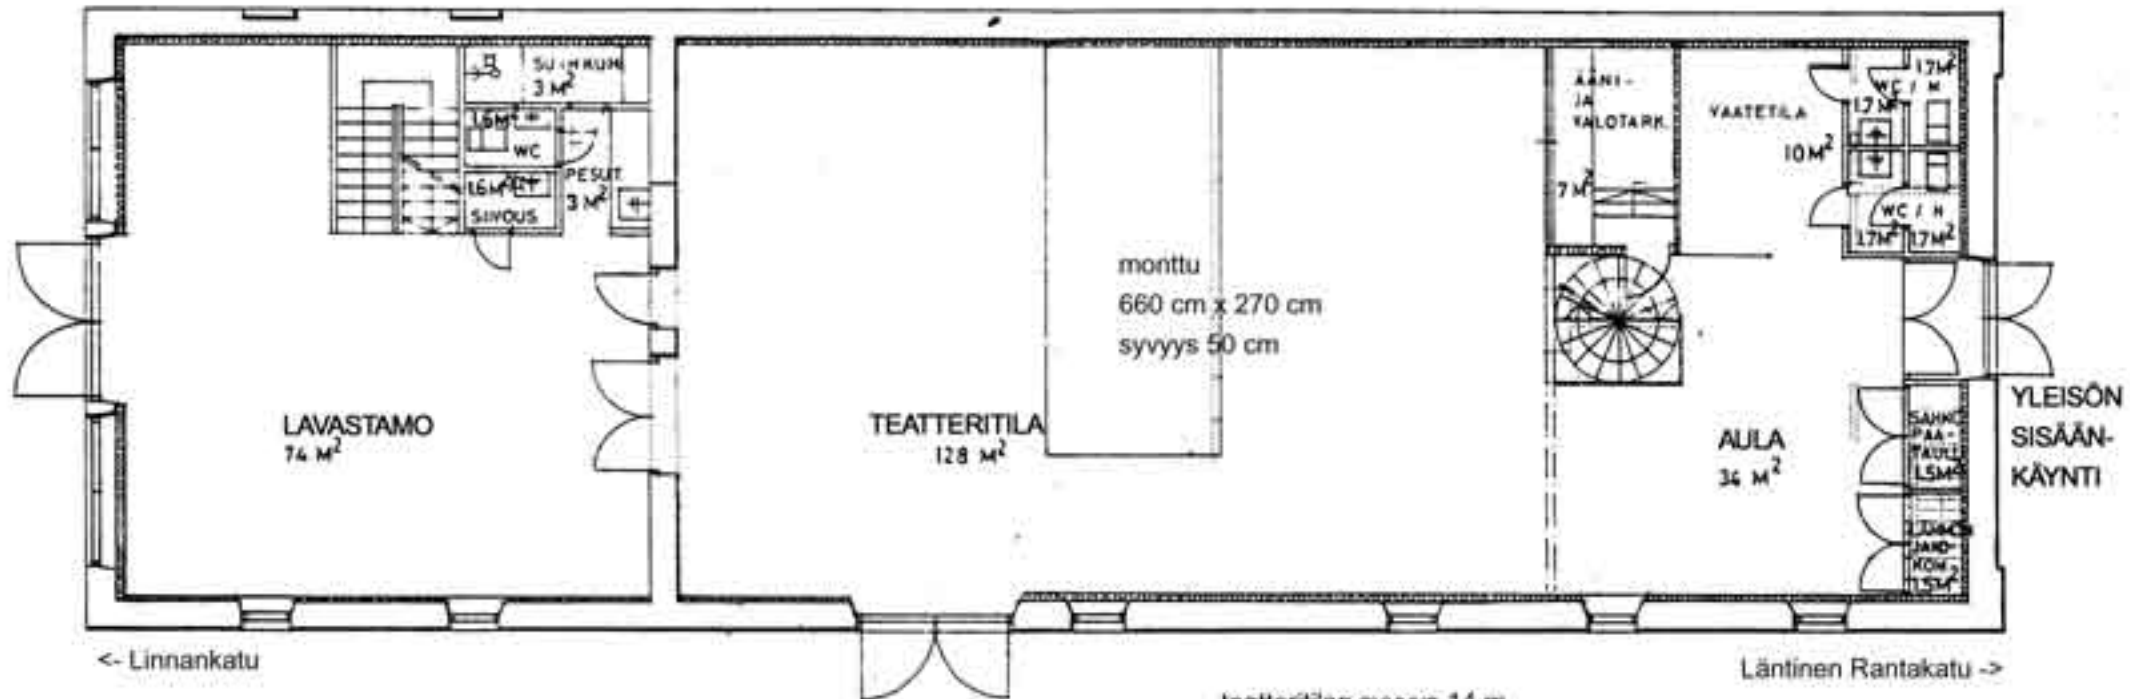

TURUN YLIOPIPPILASTEATTERI  
Teatteritila  
Läntinen Rantakatu 23 (Linnankatu 24)  
1. krs

teatteritilan syvyys 14 m  
ja  
leveys 9 m  
suurin paikkamäärä 110

**TURUN YLIOPIKILASTEATTERI**

Teatteritalo

Läntinen Rantakatu 23 (Linnankatu 24)

2. krs.

teatteritalon korkeus

palkin 270

kattoon 480