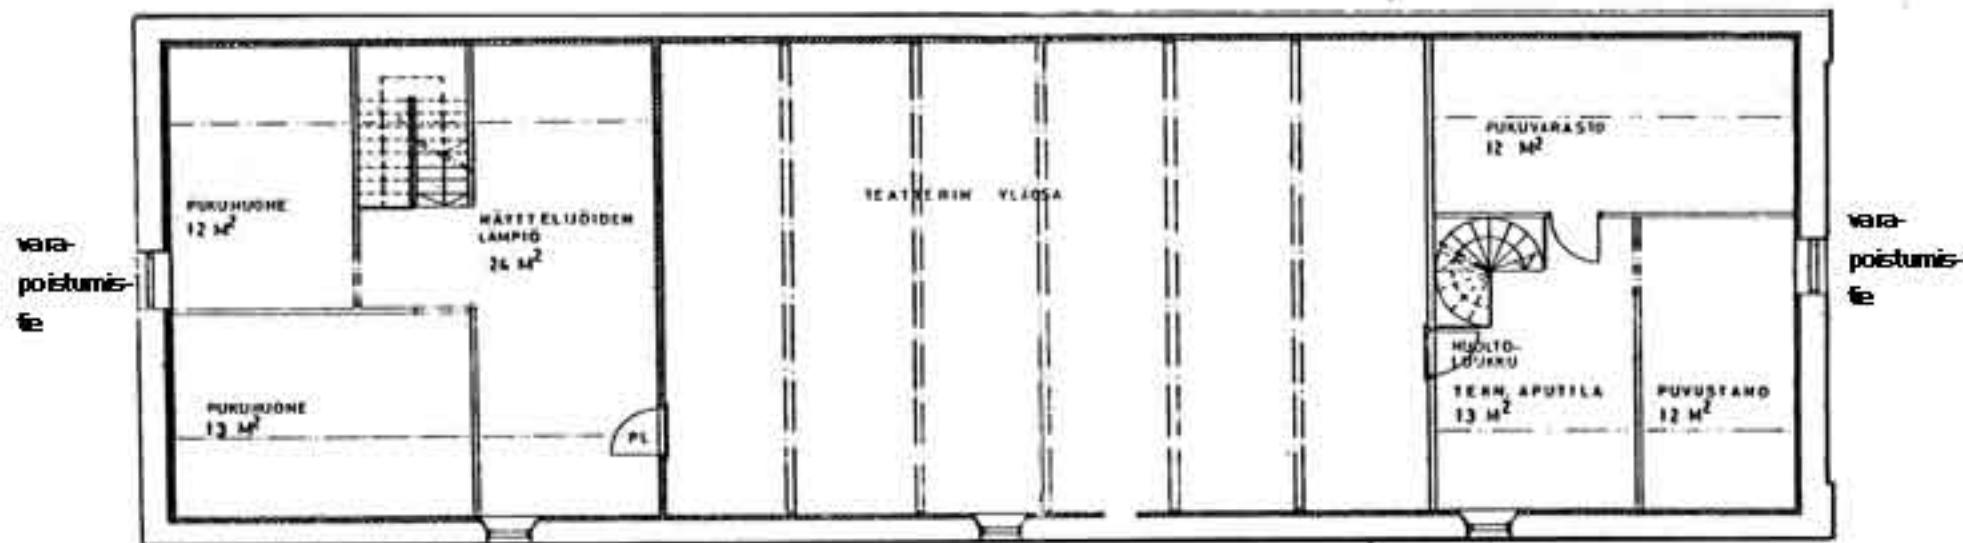

TURUN YLIOPIPPILASTEATTERI  
Teatteritila  
Läntinen Rantakatu 23 (Linnankatu 24)  
1. krs

teatteritilan syvyys 14 m  
ja  
leveys 9 m  
suurin paikkamäärä 110

**TURUN YLIOPIKILASTEATTERI**

Teatteritalo

Läntinen Rantakatu 23 (Linnankatu 24)

2. krs.

teatteritalon korkeus

palkin 270

kattoon 480